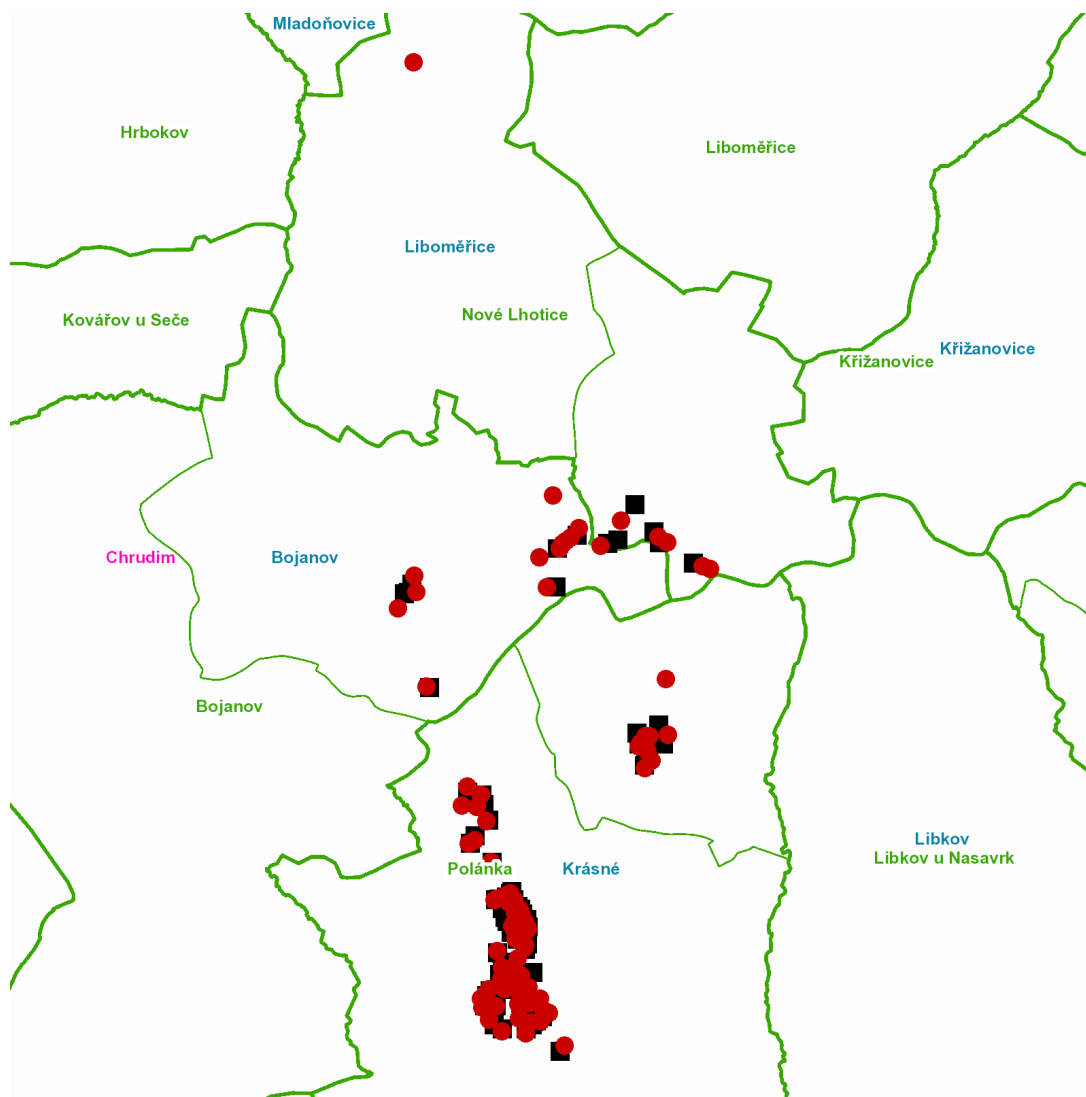

dne **27. 9. 2021** od **7:30** do **17:30** hodin

---

**Plánovaná odstávka zahrnuje tyto lokality:****Bojanov (okres Chrudim)**část obce **Bojanov**

č. ev. 284

část obce **Petrkov**

č. p. 1, 2, 3, 4, 6

č. ev. 117, 283, 285, 286, 287, 288

kat. území **Polánka** (kód **673706**): parcelní č. 52/4, 65, 68/1, 138, 604/6kat. území **Nové Lhotice** (kód **683175**): parcelní č. 46/1, 47, 50, 117, 125, 471/2, 558/10

---

**UPOZORNĚNÍ**

**Dotčené zařízení distribuční soustavy je nutné i v době odstávky považovat za zařízení pod napětím**, a proto vás žádáme o dodržení všech zásad bezpečnosti a provedení opatření potřebných k zamezení případných škod na zdraví a majetku. | Provozovatelé výroben elektřiny jsou povinni zajistit přerušení dodávky elektřiny z výroby do vypnutého úseku distribuční soustavy.

**dne 27. 9. 2021 od 7:30 do 17:30 hodin****Orientační mapový podklad odstávkou dotčených lokalit****VYSVĚTLIVKY**

- – adresy dotčené odstávkou elektřiny
- – místa připojení k elektrické síti dotčená odstávkou

**INFORMACE ZASLÁNA**

IDDS: s4mbq5j (Městys Bojanov)  
IDDS: 857bnni (Obec Krásné)  
IDDS: 66cb2qv (Obec Liboměřice)